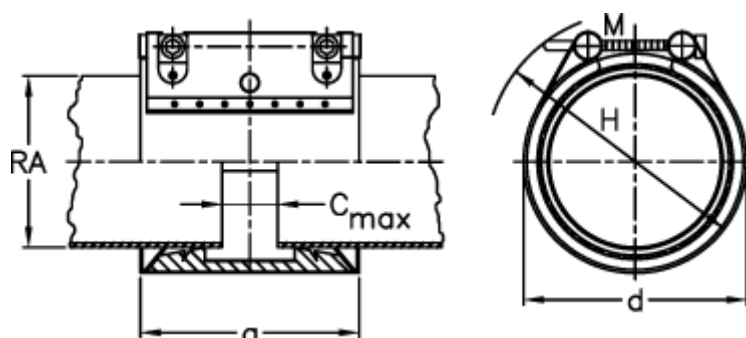

Varenummer: 025799200054  
Beskrivelse: Norma Connect rørkobling  
GRIP E W4 Ø=54,0 EPDM, 16 bar

## Mål

a = 77.400000000000006

C max med båndindlæg = 17

d = 75

H = 95

M (Skrue) = M8

Nominelt tryk (bar) = 16

RA = 54